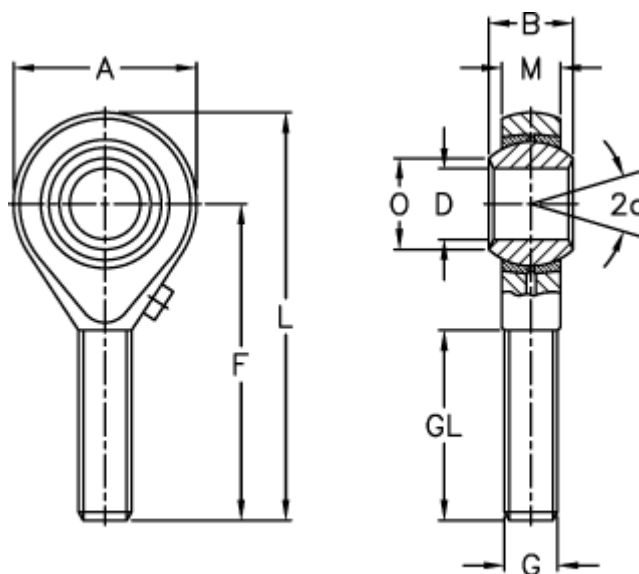

Varenummer: 54300914

Beskrivelse: LDK ledhoved POS 14

Mål

A	= 34	L	= 77
a (grader)	= 16	M	= 13.50
B	= 19	O	= 16.80
D	= 14	Statisk belastning C0 (kN)	= 28.3
Dynamisk belastning C (kN)	= 13.0	Vægt (g)	= 126
F	= 60		
g	= M14		
GL	= 36		